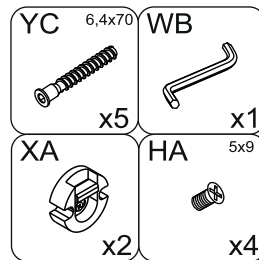

## P 155

- |   |                                     |
|---|-------------------------------------|
| <b>(D)</b> Montageanleitung             | <b>(GB)</b> Assembly Instructions   |
| <b>(FR)</b> Notice de montage           | <b>(IT)</b> Istruzioni di montaggio |
| <b>(NL)</b> Handleiding voor de montage | <b>(PL)</b> Instrukcja montażu      |
| <b>(CZ)</b> Montážní návod              | <b>(SK)</b> Návod na montáž         |
| <b>(HU)</b> Szerelési útmutató          | <b>(RO)</b> Instrucțiuni de montaj  |
| <b>(TR)</b> Montaj talimatı             | <b>(RU)</b> ИНСТРУКЦИЯ ПО МОНТАЖУ   |